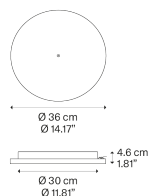

Up to 28 Lights Radial

Оправа: Metal

Matte White - 9010

Matte Black - 9005

Code

R10L28 1000

R10L28 2000

Вес нетто: 3.35 kg