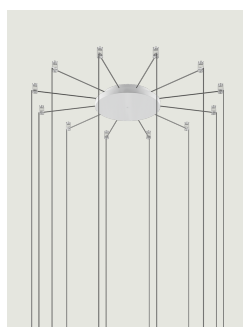

Радиальные Кластерные Потолочные Крепления

Модель Up to 28 Lights Radial

Радиальная система от Lodes - это инновационная конструкция, позволяющая управлять отдельными подвесными кабелями из одного крепления. Поэтому эта система - отличное решение для создания многокомпонентных композиций на потолке или стене с необычной геометрией или для раскрытия потенциала одного источника света на стене или потолке. Также позволяет эффективно и элегантно освещать потолки нестандартной формы или балочные потолки.

Up to 28 Lights Radial

Оправа: Metal

Matte White - 9010

Matte Black - 9005

Code

R10L28 1000

R10L28 2000

Вес нетто: 3.35 kg

Количество упаковок: 1

CE

IP20

Варианты Радиальные Кластерные Потолочные Крепления

Up to 4 Lights Radial

Up to 12 Lights Radial

Swag Kit for Radial Canopy