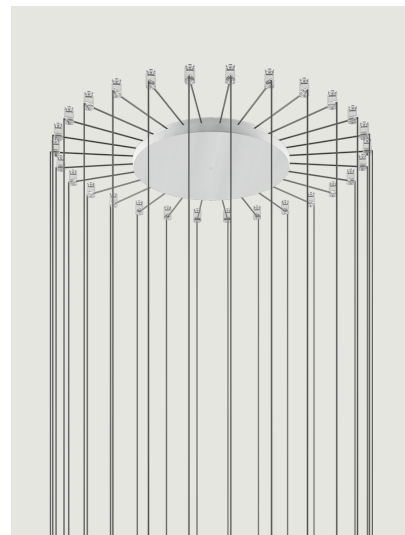

Радиальные Кластерные Потолочные Крепления

Модель Up to 28 Lights Radial

Радиальная система от Lodes - это инновационная конструкция, позволяющая управлять отдельными подвесными кабелями из одного крепления. Поэтому эта система - отличное решение для создания многокомпонентных композиций на потолке или стене с необычной геометрией или для раскрытия потенциала одного источника света на стене или потолке. Также позволяет эффективно и элегантно освещать потолки нестандартной формы или балочные потолки.

Up to 28 Lights Radial

Оправа: Metal

Matte White - 9010

Matte Black - 9005

Code

R10L28 1000

R10L28 2000

Вес нетто: 3.35 kg

Количество упаковок: 1

CE

IP20

Варианты Радиальные Кластерные Потолочные Крепления

Up to 4 Lights Radial

Up to 12 Lights Radial

Swag Kit for Radial Canopy